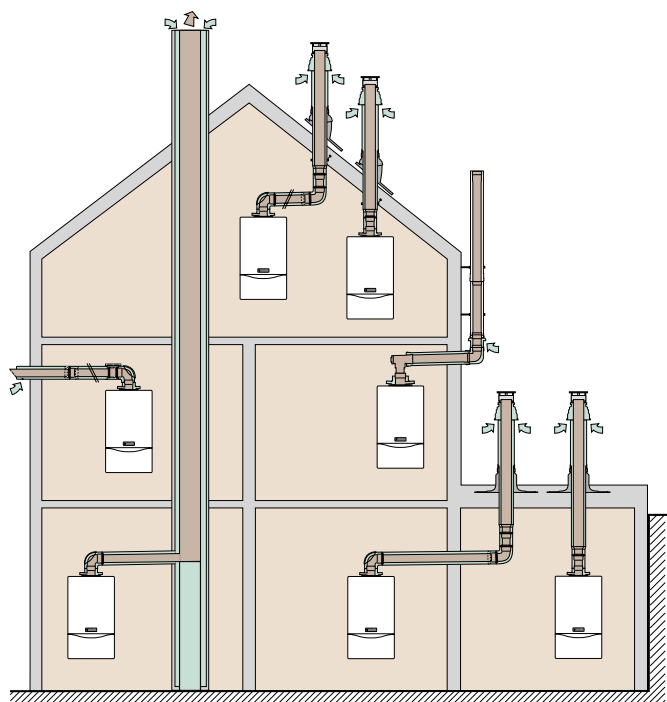

Aftrækssystemet kan tilpasses enhver løsning

Aftrækssystemet findes i dimensionen Ø 80/125 mm og kan sammen med et stort udvalg af tilbehør nemt tilpasses enhver aftrækssituation.

Aftræk kort fortalt:

- Aftrækskomponenter til alle situationer og opstillinger
- Robuste kunststofrør
- Enkel tilpasning med flexrør
- Koncentriske aftræk i dimensionen Ø 80/125 mm